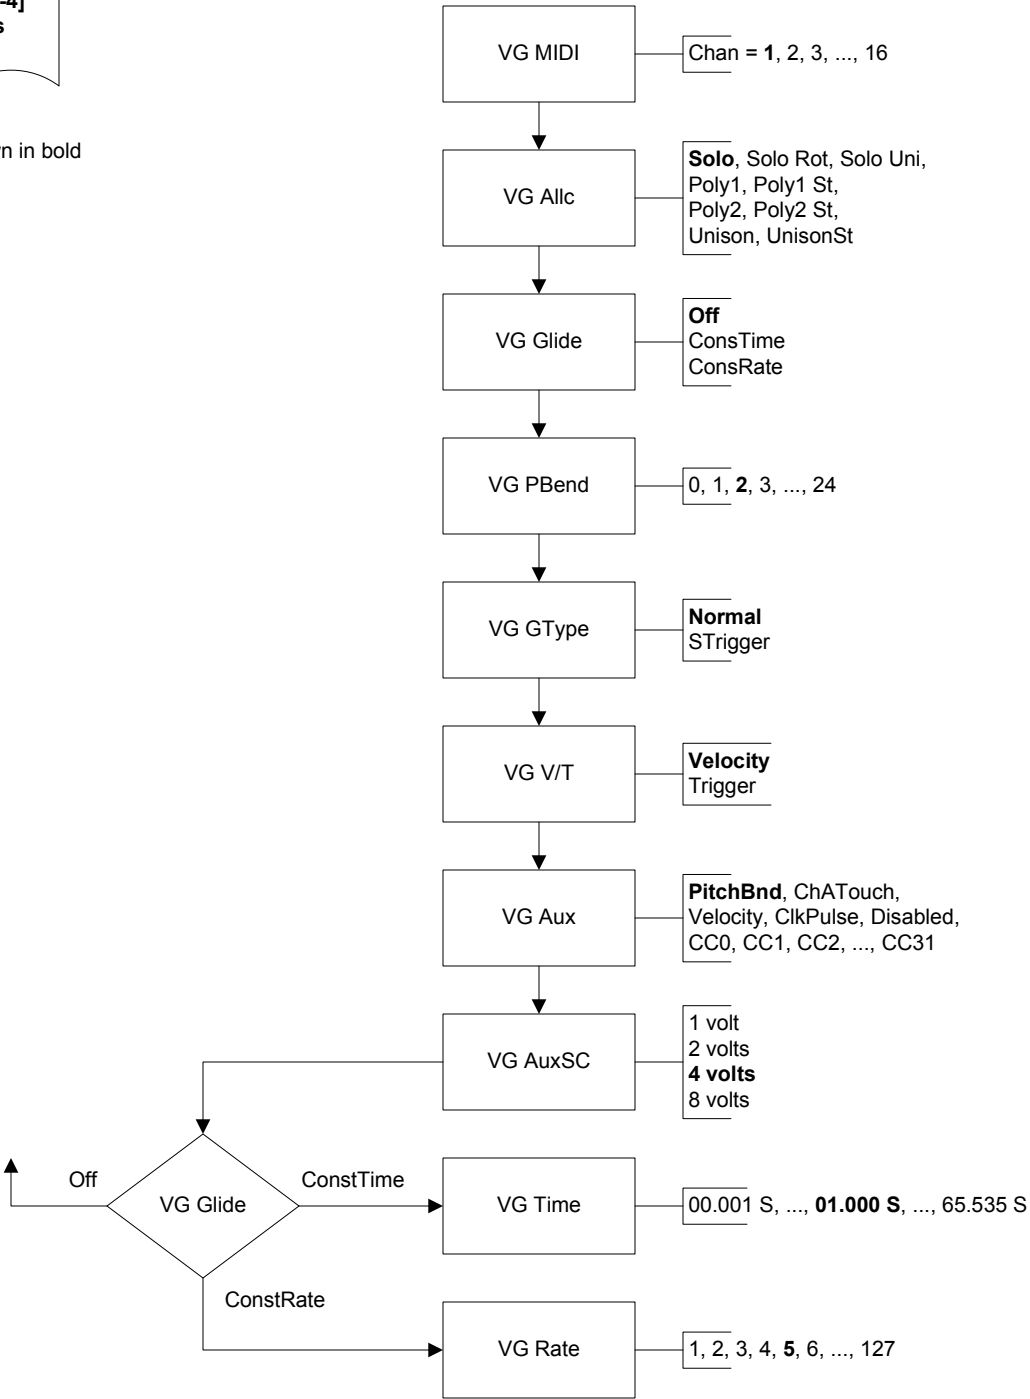

Global Options

Defaults shown in bold

**Voxgrp [1-4]
Settings**

Defaults shown in bold

**Arpgtr [1-2]
Settings**

Defaults shown in bold

**Module
Actions**

Defaults shown in bold