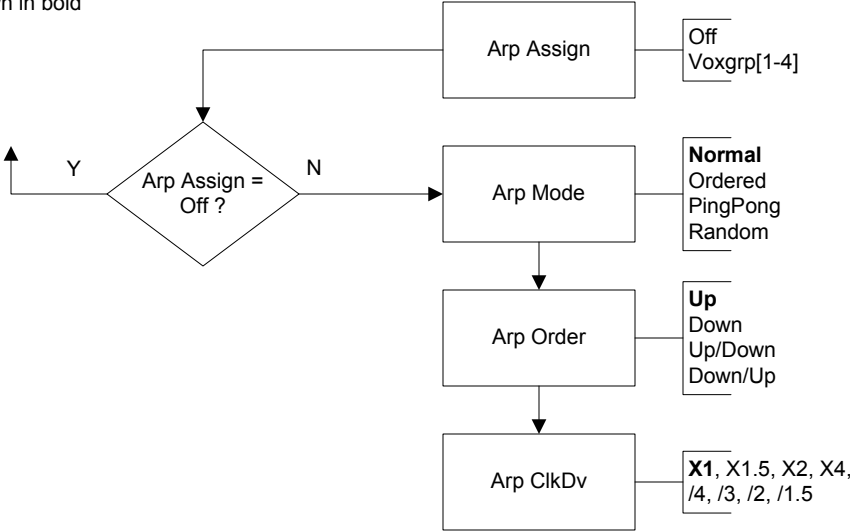

Global Options

Defaults shown in bold

**Voxgrp [1-4]
Settings**

Defaults shown in bold

**Arpgtr [1-2]
Settings**

Defaults shown in bold

**Module
Actions**

Defaults shown in bold