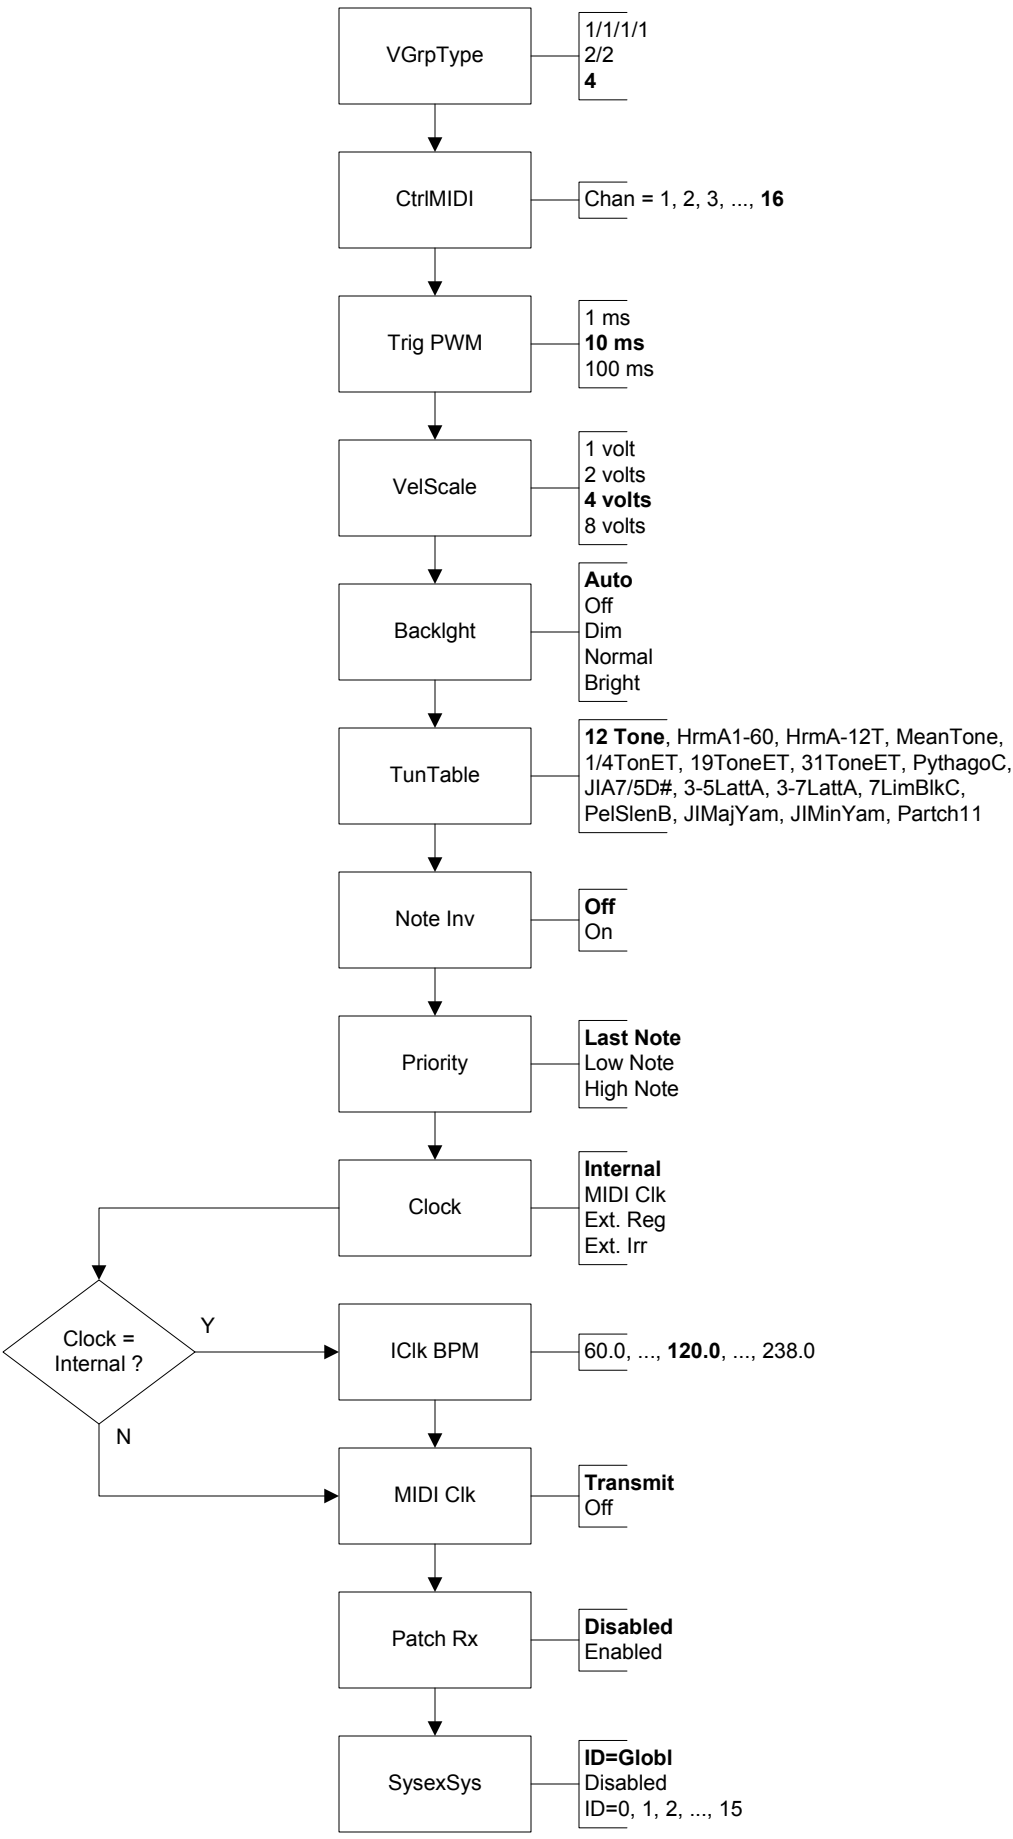

Global Options

Defaults shown in bold

**Voxgrp [1-4]
Settings**

Defaults shown in bold

**Arpgtr [1-2]
Settings**

Defaults shown in bold

**Module
Actions**

Defaults shown in bold